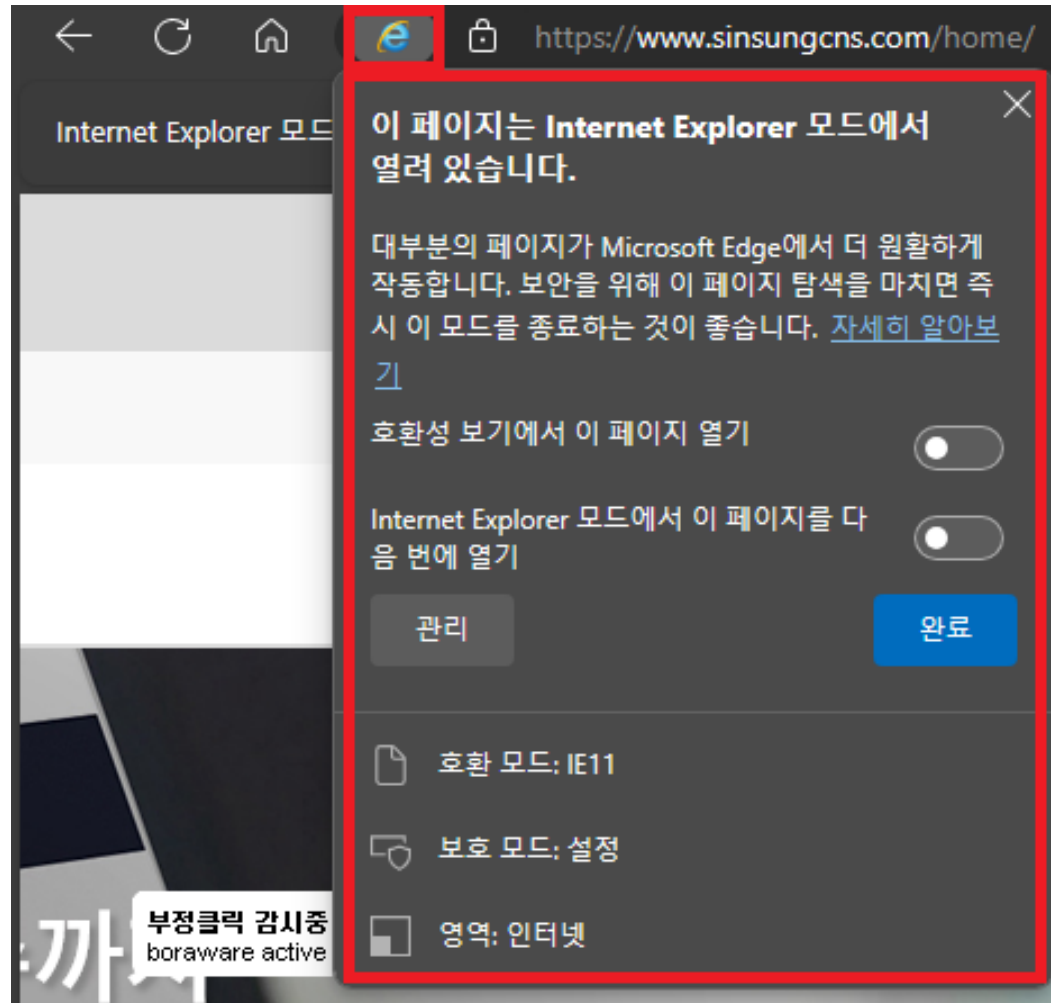

IE 모드 설정

클릭해서 확인

(주)신성씨앤에스 |

건축문의 02-867-3007 |

기술문의 02-867-2640 |

1 엣지에서 메뉴 → 설정 → 기본 브라우저 → IE 모드에서 사이트를 다시 로드하도록 허용을 허용으로 변경

2 원 클릭으로 IE 모드 - 엣지 모드 전환하려면 브라우저 디스플레이 → IE 모드 버튼 활성화

3 원 클릭으로 IE 모드 - 엣지 모드 전환 가능

4 사이트에서 IE 모드를 설정하려면 주소창 왼쪽 IE 버튼 클릭하여 설정