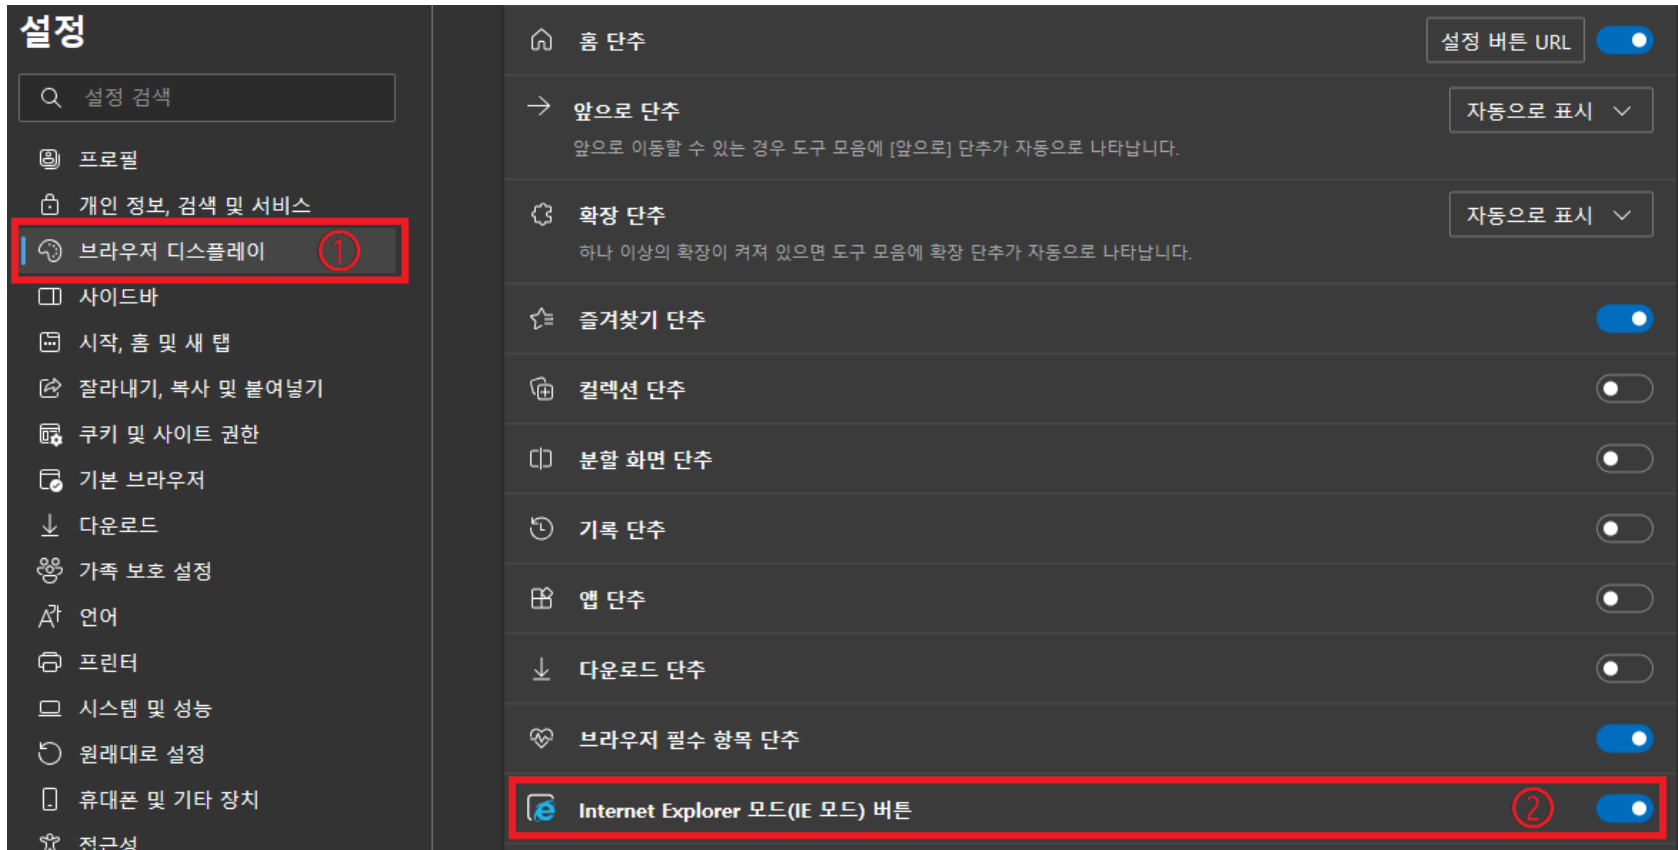

IE 모드 설정

클릭해서 확인

(주)신성씨앤에스 |

건축문의 02-867-3007 |

기술문의 02-867-2640 |

1 엣지에서 메뉴 → 설정 → 기본 브라우저 → IE 모드에서 사이트를 다시 로드하도록 허용을 허용으로 변경

2 원 클릭으로 IE 모드 - 엣지 모드 전환하려면 브라우저 디스플레이 → IE 모드 버튼 활성화

3 원 클릭으로 IE 모드 - 엣지 모드 전환 가능

4 사이트에서 IE 모드를 설정하려면 주소창 왼쪽 IE 버튼 클릭하여 설정