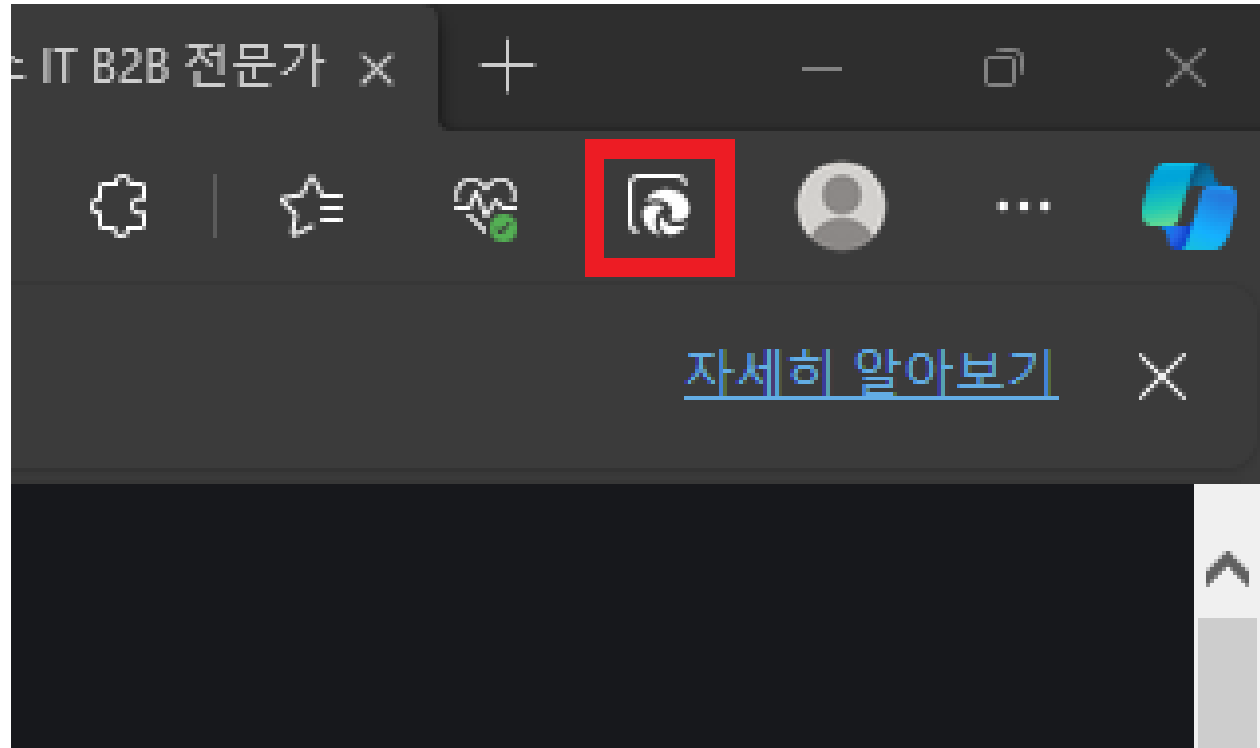

IE 모드 설정

클릭해서 확인

(주)신성씨앤에스 |

건축문의 02-867-3007 |

기술문의 02-867-2640 |

1 엣지에서 메뉴 → 설정 → 기본 브라우저 → IE 모드에서 사이트를 다시 로드하도록 허용을 허용으로 변경

2 원 클릭으로 IE 모드 - 엣지 모드 전환하려면 브라우저 디스플레이 → IE 모드 버튼 활성화

3 원 클릭으로 IE 모드 - 엣지 모드 전환 가능