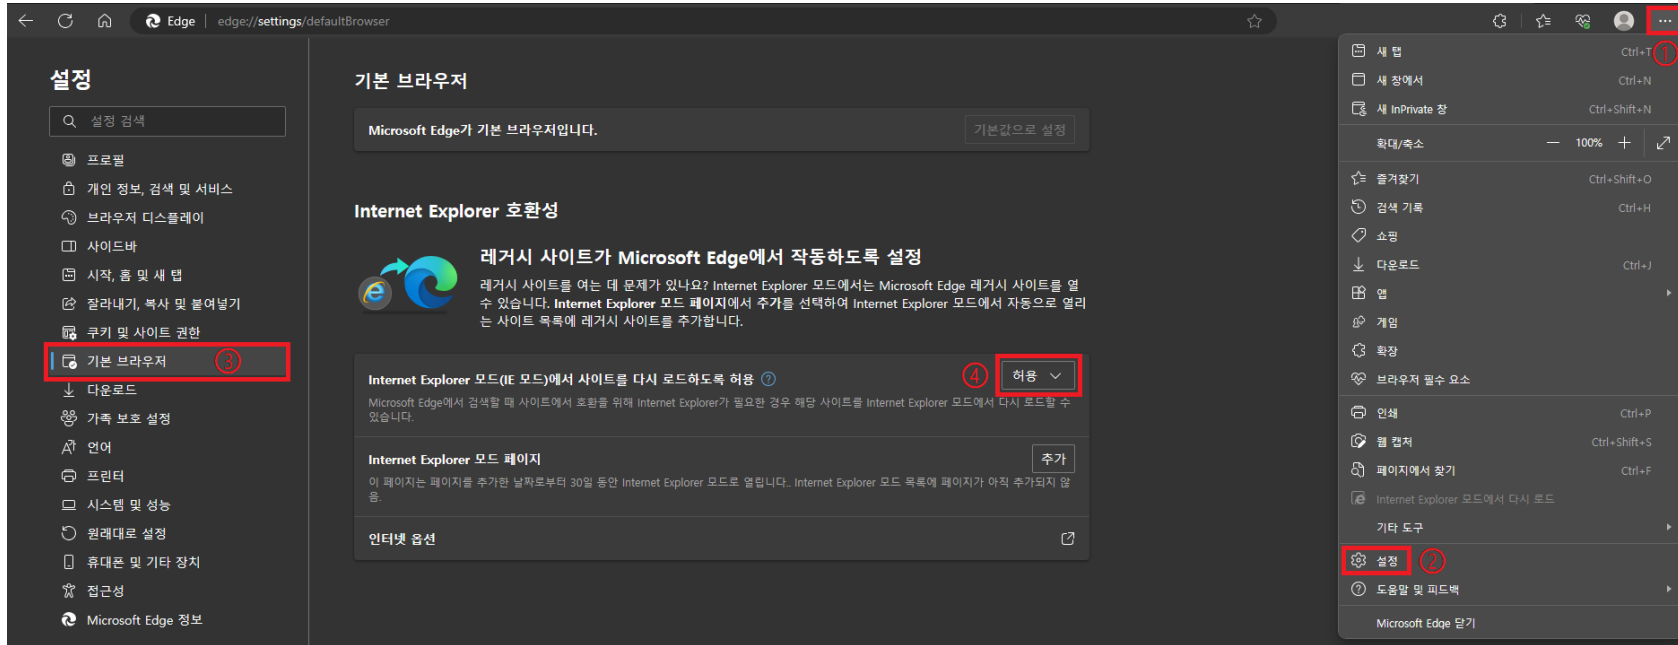

IE 모드 설정

클릭해서 확인

(주)신성씨앤에스 |

건축문의 02-867-3007 |

기술문의 02-867-2640 |

1 엣지에서 메뉴 → 설정 → 기본 브라우저 → IE 모드에서 사이트를 다시 로드하도록 허용을 허용으로 변경

2 원 클릭으로 IE 모드 - 엣지 모드 전환하려면 브라우저 디스플레이 → IE 모드 버튼 활성화

3 원 클릭으로 IE 모드 - 엣지 모드 전환 가능

4 사이트에서 IE 모드를 설정하려면 주소창 왼쪽 IE 버튼 클릭하여 설정